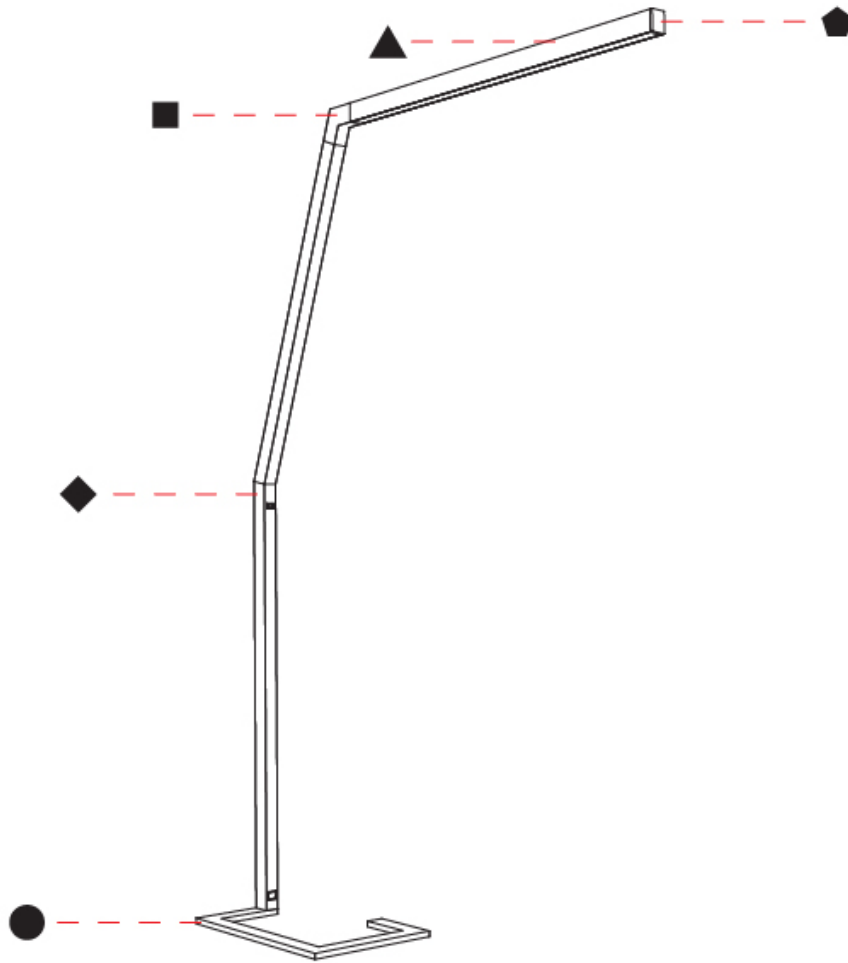

A340005-

PROJECT

TYPE

SPECIFIER

QUANTITY

DATE

A

HYPRO COLOR FINISH CHART